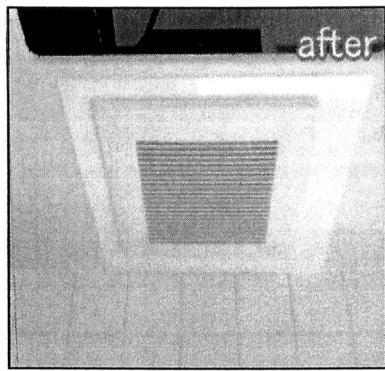

ビフォー

いとねん

検索

アフター

おうち変身
ビフォー&アフター

天井から落ちてきたような風名の換気扇の取り替えな事を、中はサビと知理取能てした。新しいものを取したのち、新しいものを取

他のおうち変身をご覧になりたい方は

ライフプラン(人生資金計画)のご紹介

家計を見直してムダな出費を減らすためのプランを専門家がアドバイス!!

例えば...
残っている住宅ローン2,200万円と47万円の資金500万円をまとめて借り換えたとすると金利が1.7%も下がり総支払額850万円マイナス!!

詳しくは...
0120-975-731まで!

★事務所スペース無料開放★
伊藤燃設では、事務所の開きスペースをご希望の方に無料でお貸ししています。

例えばサークルの活動場所や教室をお探しの方などにご利用いただけます。詳しくは担当 伊藤美香まで。Tel 0594-22-1778