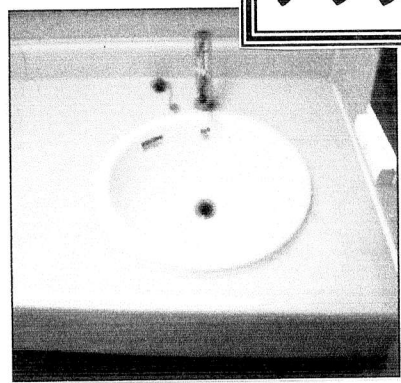

いとねん

他のおうち変身をご覧になりたい方は

ビフォー

アフター

おうち変身
ビフォー&アフター

洗面ホールに鏡が落ちて割れてしまったそうです。幸い、すぐ取り替えが可能でした。急なトラブルはまずご相談を！

◆プリザーブドフラワー教室◆

毎月第3・4火曜日・午前10時／午後2時の2回。300円
TEL0594-3211

★事務所スペース無料開放★

伊藤燃設では、事務所の開きスペースをご希望の方に無料でお貸ししています。
例えばサークルの活動場所や教室をお探しの方などにご利用いただけます。詳しくは担当、伊藤美香まで。TEL0594-2211778

見積書 見積番号
平成 年 月 日
〒 奈名市江場5-8
(南)伊藤燃設
TEL:0120-915791
FAX:0594-22-1778

下記の通り御見積申し上げます。
金額 ¥ (税込合計金額) 5%消費税 ¥
工事名:浴室リフォーム
受渡期限: ご相談の上
見積有効期限: 本日より 300 日